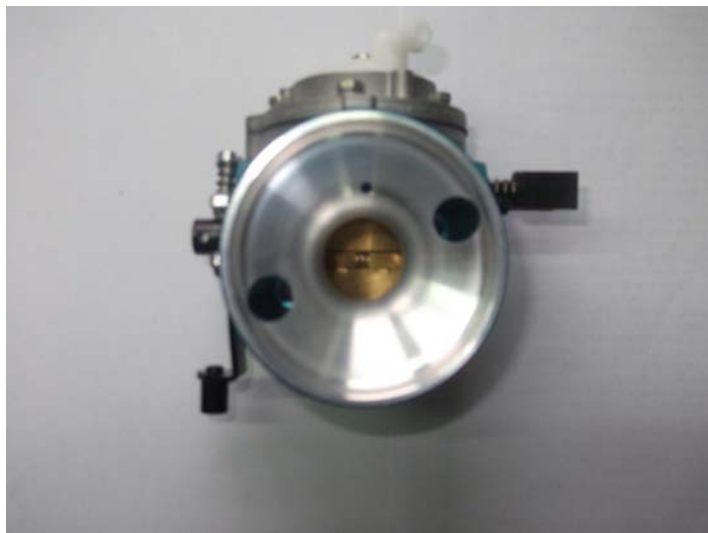

Dessin ou photo des pièces (anciennes et nouvelles)
Drawing or photograph of the parts (old and new)

Ancien / Old